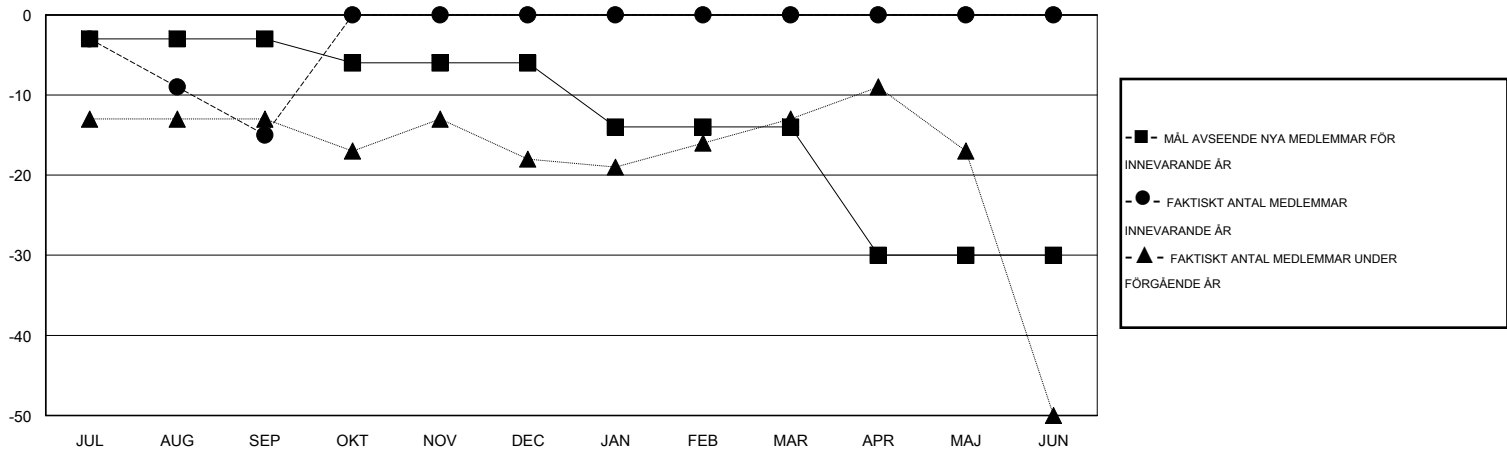

# MONTHLY MEMBERSHIP PROGRESS REPORT

District 101VG

Results as of: 9/30/2016

GMT: Kenneth Persson

OMRÅDE SWEDEN

GMT KO 4

Klubbar					Medlemmar				
RESULTAT FÖR 2016-2017					RESULTAT FÖR 2016-2017				
KVARTAL	MÅL AVSEENDE NYA KLUBBAR	NYA KLUBBAR	AVFÖRDA KLUBBAR	NETTOTILLVÄX T/MINSKNING	KVARTAL	MÅL AVSEENDE NYA MEDLEMMAR	CHARTER OCH TILLAGDA NYA MEDLEMMAR	AVFÖRDA MEDLEMMAR	NETTOTILLVÄX T/MINSKNING
JUL/AUG/SEP	0	0	0	0	JUL/AUG/SEP	-3	13	28	-15
OKT/NOV/DEC	0	0	0	0	OKT/NOV/DEC	-3	0	0	0
JAN/FEB/MAR	0	0	0	0	JAN/FEB/MAR	-8	0	0	0
APR/MAJ/JUN	0	0	0	0	APR/MAJ/JUN	-16	0	0	0

MÅL OCH FAKTISKT ANTAL NYA KLUBBAR

MÅL OCH FAKTISKT ANTAL MEDLEMMAR

NEDLAGDA KLUBBAR: 0	11 CLUBS OF 69 TOG UPP EN ELLER FLER NYA MEDLEMMAR	<b>KÖNSFÖRDELNING</b>
		MAN 1,400 (85.11%)
		KVINNA 245 (14.89%)
<b>AVFÖRDA MEDLEMMAR</b>	<a href="#">KLICKA HÄR FÖR INFORMATION OM STATUS</a>	FAMILJMEDLEMMAR 78
AVLIDNA 5		HUVUDMAN I HUSHÄLLET 39
NEDLAGD KLUBB 0		INGEN HUVUDMAN I HUSHÄLLET 39
ÖVRIGA 23		
<b>TOTAL 28</b>		