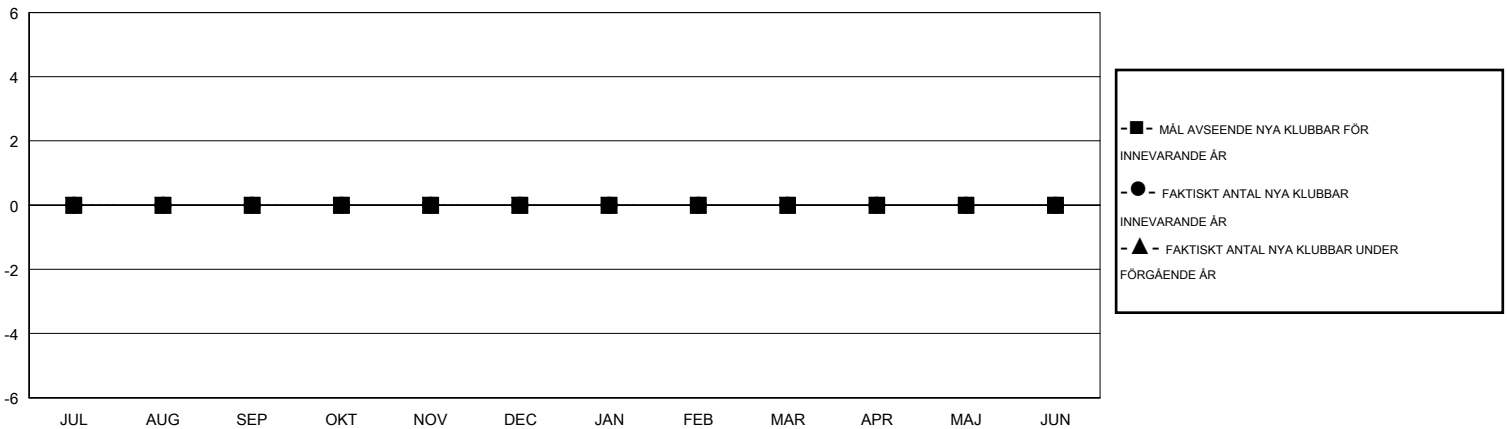

MONTHLY MEMBERSHIP PROGRESS REPORT

District 101VG

Results as of: 9/30/2016

GMT: Kenneth Persson

OMRÅDE SWEDEN

GMT KO 4

Klubbar					Medlemmar				
RESULTAT FÖR 2016-2017					RESULTAT FÖR 2016-2017				
KVARTAL	MÅL AVSEENDE NYA KLUBBAR	NYA KLUBBAR	AVFÖRDA KLUBBAR	NETTOTILLVÄX T/MINSKNING	KVARTAL	MÅL AVSEENDE NYA MEDLEMMAR	CHARTER OCH TILLAGDA NYA MEDLEMMAR	AVFÖRDA MEDLEMMAR	NETTOTILLVÄX T/MINSKNING
JUL/AUG/SEP	0	0	0	0	JUL/AUG/SEP	-3	13	28	-15
OKT/NOV/DEC	0	0	0	0	OKT/NOV/DEC	-3	0	0	0
JAN/FEB/MAR	0	0	0	0	JAN/FEB/MAR	-8	0	0	0
APR/MAJ/JUN	0	0	0	0	APR/MAJ/JUN	-16	0	0	0

MÅL OCH FAKTISKT ANTAL NYA KLUBBAR